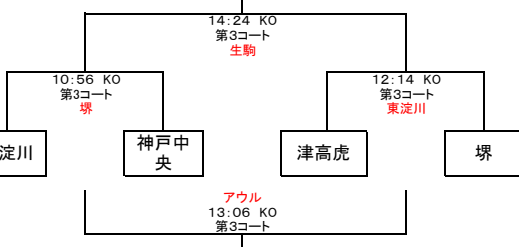

(荒天時の対応について)

- ・雷発生時は係員及び役員の指示に従い速やかに避難をお願いします。また、屋内施設が限られているのでバス・乗用車で来場している方はお車へ、その他の方は各ロッカー・クラブハウスへ避難してください。

大雨・洪水・暴風警報発令時、雷発生時は施設使用を禁止させていただきます。

SEINANラグビーマガジンCUP関西ミニ・ラグビー交流大会2018結果1/2

Aブロック

Gブロック

Bブロック

Hブロック

SEINANラグビーマガジンCUP関西ミニ・ラグビー交流大会
2018結果2/2

Mブロック

Nブロック

■試合時間11分ハーフ ハーフタイム2分 試合間隔2分

SEINANラグビーマガジンCUP関西ミニ・ラグビー交流大会2018 2018.10.27

		第1コート		第2コート		第3コート		第4コート		第5コート	
①	10:30	生野	伊丹	東大阪	芦屋	花園	西神戸	大工大	尼崎	大阪	ヤマハ
	得点										
レフリー		阿倍野		枚方		高槻		箕面		倉敷	
②	10:56	OTJ	やまのべ	吹田	北神戸	東淀川	神戸中央	寝屋川	川西市	布施	西宮甲東
	得点										
レフリー		みなと		プログレ		堺		天王山		福井	
③	11:22	富田林	Kiwi's	大阪中央	アウル	茨木	城陽	交野	洛西	とりみ	南大阪
	得点										
レフリー		金沢伏見		八尾		徳島		東大阪		大阪	
④	11:48	プログレ	阿倍野	京都西	枚方	生駒	高槻	樺原	箕面	鈴鹿	福井
	得点										
レフリー		生野		岩出		花園		大工大		布施	
⑤	12:14	やまのべ	みなと	北神戸	八尾	津高虎	堺	四日市	天王山	岡山	徳島
	得点										
レフリー		OTJ		吹田		東淀川		寝屋川		茨木	
⑥	12:40	金沢伏見	大津	鶴来	岩出	①負3	④負3	洛西	倉敷	①負5	③負5
	得点										
レフリー		富田林		大阪中央		川西市		交野		Kiwi's	
⑦	13:06	①負1	④負1	①負2	④負2	②負3	⑤負3	①負4	④負4	②負5	④負5
	得点										
レフリー		北神戸		大津		アウル		城陽		やまのべ	
⑧	13:32	OTJ	みなと	吹田	八尾	③負3	⑤負5	②負4	⑤負4	交野	倉敷
	得点										
レフリー		ヤマハ		伊丹		鶴来		津高虎		とりみ	
⑨	13:58	③負1	⑥負1	③負2	⑥負2	①勝3	④勝3	①勝4	④勝4	①勝5	③勝5
	得点										
レフリー		芦屋		京都西		西宮甲東		四日市		鈴鹿	
⑩	14:24	①勝1	④勝1	①勝2	④勝2	②勝3	⑤勝3	②勝4	⑤勝4	②勝5	④勝5
	得点										
レフリー		南大阪		西神戸		生駒		尼崎		岡山	
⑪	14:50					③勝3	⑤勝5	③勝1	6勝1	③勝2	⑥勝2
	得点										
レフリー						樺原		神戸中央		洛西	