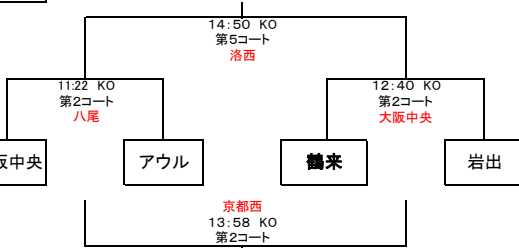

Cブロック

Iブロック

Dブロック

Jブロック

Eブロック

Kブロック

Fブロック

Lブロック

SEINANラグビーマガジンCUP関西ミニ・ラグビー交流大会
2018結果2/2

Mブロック

Nブロック

■試合時間11分ハーフ ハーフタイム2分 試合間隔2分

SEINANラグビーマガジンCUP関西ミニ・ラグビー交流大会2018 2018.10.27

		第1コート		第2コート		第3コート		第4コート		第5コート	
①	10:30	生野	伊丹	東大阪	芦屋	花園	西神戸	大工大	尼崎	大阪	ヤマハ
	得点										
レフリー		阿倍野		枚方		高槻		箕面		倉敷	
②	10:56	OTJ	やまのべ	吹田	北神戸	東淀川	神戸中央	寝屋川	川西市	布施	西宮甲東
	得点										
レフリー		みなと		プログレ		堺		天王山		福井	
③	11:22	富田林	Kiwi's	大阪中央	アウル	茨木	城陽	交野	洛西	とりみ	南大阪
	得点										
レフリー		金沢伏見		八尾		徳島		東大阪		大阪	
④	11:48	プログレ	阿倍野	京都西	枚方	生駒	高槻	樺原	箕面	鈴鹿	福井
	得点										
レフリー		生野		岩出		花園		大工大		布施	
⑤	12:14	やまのべ	みなと	北神戸	八尾	津高虎	堺	四日市	天王山	岡山	徳島
	得点										
レフリー		OTJ		吹田		東淀川		寝屋川		茨木	
⑥	12:40	金沢伏見	大津	鶴来	岩出	①負3	④負3	洛西	倉敷	①負5	③負5
	得点										
レフリー		富田林		大阪中央		川西市		交野		Kiwi's	
⑦	13:06	①負1	④負1	①負2	④負2	②負3	⑤負3	①負4	④負4	②負5	④負5
	得点										
レフリー		北神戸		大津		アウル		城陽		やまのべ	
⑧	13:32	OTJ	みなと	吹田	八尾	③負3	⑤負5	②負4	⑤負4	交野	倉敷
	得点										
レフリー		ヤマハ		伊丹		鶴来		津高虎		とりみ	
⑨	13:58	③負1	⑥負1	③負2	⑥負2	①勝3	④勝3	①勝4	④勝4	①勝5	③勝5
	得点										
レフリー		芦屋		京都西		西宮甲東		四日市		鈴鹿	
⑩	14:24	①勝1	④勝1	①勝2	④勝2	②勝3	⑤勝3	②勝4	⑤勝4	②勝5	④勝5
	得点										
レフリー		南大阪		西神戸		生駒		尼崎		岡山	
⑪	14:50					③勝3	⑤勝5	③勝1	6勝1	③勝2	⑥勝2
	得点										
レフリー						樺原		神戸中央		洛西	