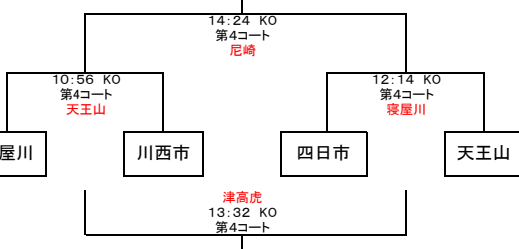

SEINANラグビーマガジンCUP関西ミニ・ラグビー交流大会2018結果1/2

Aブロック

Gブロック

Bブロック

Hブロック

Cブロック

Iブロック

Dブロック

Jブロック

Eブロック

Kブロック

Fブロック

Lブロック