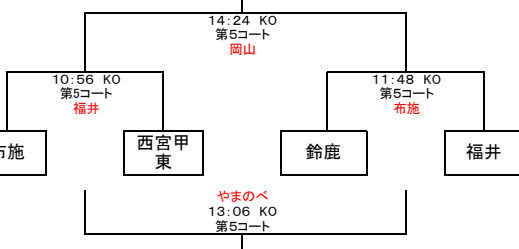

Cブロック

Iブロック

Dブロック

Jブロック

Eブロック

Kブロック

Fブロック

Lブロック

SEINANラグビーマガジンCUP関西ミニ・ラグビー交流大会
2018結果2/2

Mブロック

Nブロック

■試合時間11分ハーフ ハーフタイム2分 試合間隔2分

SEINANラグビーマガジンCUP関西ミニ・ラグビー交流大会2018 2018.10.27

		第1コート		第2コート		第3コート		第4コート		第5コート	
①	10:30	生野	伊丹	東大阪	芦屋	花園	西神戸	大工大	尼崎	大阪	ヤマハ
	得点										
レフリー		阿倍野		枚方		高槻		箕面		倉敷	
②	10:56	OTJ	やまのべ	吹田	北神戸	東淀川	神戸中央	寝屋川	川西市	布施	西宮甲東
	得点										
レフリー		みなと		プログレ		堺		天王山		福井	
③	11:22	富田林	Kiwi's	大阪中央	アウル	茨木	城陽	交野	洛西	とりみ	南大阪
	得点										
レフリー		金沢伏見		八尾		徳島		東大阪		大阪	
④	11:48	プログレ	阿倍野	京都西	枚方	生駒	高槻	樺原	箕面	鈴鹿	福井
	得点										
レフリー		生野		岩出		花園		大工大		布施	
⑤	12:14	やまのべ	みなと	北神戸	八尾	津高虎	堺	四日市	天王山	岡山	徳島
	得点										
レフリー		OTJ		吹田		東淀川		寝屋川		茨木	
⑥	12:40	金沢伏見	大津	鶴来	岩出	①負3	④負3	洛西	倉敷	①負5	③負5
	得点										
レフリー		富田林		大阪中央		川西市		交野		Kiwi's	
⑦	13:06	①負1	④負1	①負2	④負2	②負3	⑤負3	①負4	④負4	②負5	④負5
	得点										
レフリー		北神戸		大津		アウル		城陽		やまのべ	
⑧	13:32	OTJ	みなと	吹田	八尾	③負3	⑤負5	②負4	⑤負4	交野	倉敷
	得点										
レフリー		ヤマハ		伊丹		鶴来		津高虎		とりみ	
⑨	13:58	③負1	⑥負1	③負2	⑥負2	①勝3	④勝3	①勝4	④勝4	①勝5	③勝5
	得点										
レフリー		芦屋		京都西		西宮甲東		四日市		鈴鹿	
⑩	14:24	①勝1	④勝1	①勝2	④勝2	②勝3	⑤勝3	②勝4	⑤勝4	②勝5	④勝5
	得点										
レフリー		南大阪		西神戸		生駒		尼崎		岡山	
⑪	14:50					③勝3	⑤勝5	③勝1	6勝1	③勝2	⑥勝2
	得点										
レフリー						樺原		神戸中央		洛西	