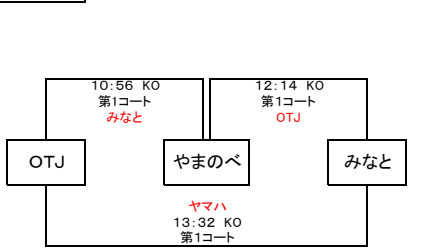

Cブロック

Iブロック

Dブロック

Jブロック

Eブロック

Kブロック

Fブロック

Lブロック

SEINANラグビーマガジンCUP関西ミニ・ラグビー交流大会
2018結果2/2

Mブロック

Nブロック

■試合時間11分ハーフ ハーフタイム2分 試合間隔2分

SEINANラグビーマガジンCUP関西ミニ・ラグビー交流大会2018 2018.10.27

		第1コート		第2コート		第3コート		第4コート		第5コート	
①	10:30	生野	伊丹	東大阪	芦屋	花園	西神戸	大工大	尼崎	大阪	ヤマハ
	得点										
レフリー		阿倍野		枚方		高槻		箕面		倉敷	
②	10:56	OTJ	やまのべ	吹田	北神戸	東淀川	神戸中央	寝屋川	川西市	布施	西宮甲東
	得点										
レフリー		みなと		プログレ		堺		天王山		福井	
③	11:22	富田林	Kiwi's	大阪中央	アウル	茨木	城陽	交野	洛西	とりみ	南大阪
	得点										
レフリー		金沢伏見		八尾		徳島		東大阪		大阪	
④	11:48	プログレ	阿倍野	京都西	枚方	生駒	高槻	樺原	箕面	鈴鹿	福井
	得点										
レフリー		生野		岩出		花園		大工大		布施	
⑤	12:14	やまのべ	みなと	北神戸	八尾	津高虎	堺	四日市	天王山	岡山	徳島
	得点										
レフリー		OTJ		吹田		東淀川		寝屋川		茨木	
⑥	12:40	金沢伏見	大津	鶴来	岩出	①負3	④負3	洛西	倉敷	①負5	③負5
	得点										
レフリー		富田林		大阪中央		川西市		交野		Kiwi's	
⑦	13:06	①負1	④負1	①負2	④負2	②負3	⑤負3	①負4	④負4	②負5	④負5
	得点										
レフリー		北神戸		大津		アウル		城陽		やまのべ	
⑧	13:32	OTJ	みなと	吹田	八尾	③負3	⑤負5	②負4	⑤負4	交野	倉敷
	得点										
レフリー		ヤマハ		伊丹		鶴来		津高虎		とりみ	
⑨	13:58	③負1	⑥負1	③負2	⑥負2	①勝3	④勝3	①勝4	④勝4	①勝5	③勝5
	得点										
レフリー		芦屋		京都西		西宮甲東		四日市		鈴鹿	
⑩	14:24	①勝1	④勝1	①勝2	④勝2	②勝3	⑤勝3	②勝4	⑤勝4	②勝5	④勝5
	得点										
レフリー		南大阪		西神戸		生駒		尼崎		岡山	
⑪	14:50					③勝3	⑤勝5	③勝1	6勝1	③勝2	⑥勝2
	得点										
レフリー						樺原		神戸中央		洛西	