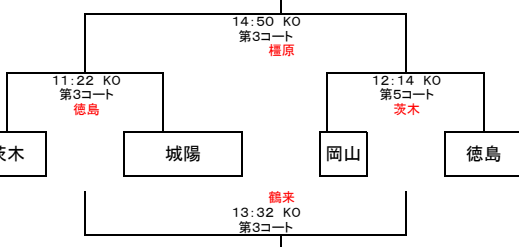

(荒天時の対応について)

- ・雷発生時は係員及び役員の指示に従い速やかに避難をお願いします。また、屋内施設が限られているのでバス・乗用車で来場している方はお車へ、その他の方は各ロッカー・クラブハウスへ避難してください。

大雨・洪水・暴風警報発令時、雷発生時は施設使用を禁止させていただきます。

SEINANラグビーマガジンCUP関西ミニ・ラグビー交流大会2018結果1/2

Aブロック

Gブロック

Bブロック

Hブロック

SEINANラグビーマガジンCUP関西ミニ・ラグビー交流大会
2018結果2/2

Mブロック

Nブロック

■試合時間11分ハーフ ハーフタイム2分 試合間隔2分

SEINANラグビーマガジンCUP関西ミニ・ラグビー交流大会2018 2018.10.27

		第1コート		第2コート		第3コート		第4コート		第5コート	
①	10:30	生野	伊丹	東大阪	芦屋	花園	西神戸	大工大	尼崎	大阪	ヤマハ
	得点										
レフリー		阿倍野		枚方		高槻		箕面		倉敷	
②	10:56	OTJ	やまのべ	吹田	北神戸	東淀川	神戸中央	寝屋川	川西市	布施	西宮甲東
	得点										
レフリー		みなと		プログレ		堺		天王山		福井	
③	11:22	富田林	Kiwi's	大阪中央	アウル	茨木	城陽	交野	洛西	とりみ	南大阪
	得点										
レフリー		金沢伏見		八尾		徳島		東大阪		大阪	
④	11:48	プログレ	阿倍野	京都西	枚方	生駒	高槻	樺原	箕面	鈴鹿	福井
	得点										
レフリー		生野		岩出		花園		大工大		布施	
⑤	12:14	やまのべ	みなと	北神戸	八尾	津高虎	堺	四日市	天王山	岡山	徳島
	得点										
レフリー		OTJ		吹田		東淀川		寝屋川		茨木	
⑥	12:40	金沢伏見	大津	鶴来	岩出	①負3	④負3	洛西	倉敷	①負5	③負5
	得点										
レフリー		富田林		大阪中央		川西市		交野		Kiwi's	
⑦	13:06	①負1	④負1	①負2	④負2	②負3	⑤負3	①負4	④負4	②負5	④負5
	得点										
レフリー		北神戸		大津		アウル		城陽		やまのべ	
⑧	13:32	OTJ	みなと	吹田	八尾	③負3	⑤負5	②負4	⑤負4	交野	倉敷
	得点										
レフリー		ヤマハ		伊丹		鶴来		津高虎		とりみ	
⑨	13:58	③負1	⑥負1	③負2	⑥負2	①勝3	④勝3	①勝4	④勝4	①勝5	③勝5
	得点										
レフリー		芦屋		京都西		西宮甲東		四日市		鈴鹿	
⑩	14:24	①勝1	④勝1	①勝2	④勝2	②勝3	⑤勝3	②勝4	⑤勝4	②勝5	④勝5
	得点										
レフリー		南大阪		西神戸		生駒		尼崎		岡山	
⑪	14:50					③勝3	⑤勝5	③勝1	6勝1	③勝2	⑥勝2
	得点										
レフリー						樺原		神戸中央		洛西	