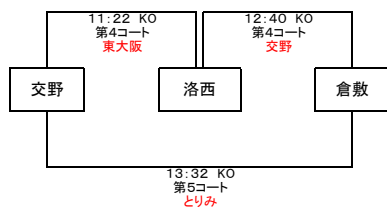

Cブロック

Iブロック

Dブロック

Jブロック

Eブロック

Kブロック

Fブロック

Lブロック

SEINANラグビーマガジンCUP関西ミニ・ラグビー交流大会
2018結果2/2

Mブロック

Nブロック

■試合時間11分ハーフ ハーフタイム2分 試合間隔2分

SEINANラグビーマガジンCUP関西ミニ・ラグビー交流大会2018 2018.10.27

		第1コート		第2コート		第3コート		第4コート		第5コート	
①	10:30	生野	伊丹	東大阪	芦屋	花園	西神戸	大工大	尼崎	大阪	ヤマハ
	得点										
レフリー		阿倍野		枚方		高槻		箕面		倉敷	
②	10:56	OTJ	やまのべ	吹田	北神戸	東淀川	神戸中央	寝屋川	川西市	布施	西宮甲東
	得点										
レフリー		みなと		プログレ		堺		天王山		福井	
③	11:22	富田林	Kiwi's	大阪中央	アウル	茨木	城陽	交野	洛西	とりみ	南大阪
	得点										
レフリー		金沢伏見		八尾		徳島		東大阪		大阪	
④	11:48	プログレ	阿倍野	京都西	枚方	生駒	高槻	樺原	箕面	鈴鹿	福井
	得点										
レフリー		生野		岩出		花園		大工大		布施	
⑤	12:14	やまのべ	みなと	北神戸	八尾	津高虎	堺	四日市	天王山	岡山	徳島
	得点										
レフリー		OTJ		吹田		東淀川		寝屋川		茨木	
⑥	12:40	金沢伏見	大津	鶴来	岩出	①負3	④負3	洛西	倉敷	①負5	③負5
	得点										
レフリー		富田林		大阪中央		川西市		交野		Kiwi's	
⑦	13:06	①負1	④負1	①負2	④負2	②負3	⑤負3	①負4	④負4	②負5	④負5
	得点										
レフリー		北神戸		大津		アウル		城陽		やまのべ	
⑧	13:32	OTJ	みなと	吹田	八尾	③負3	⑤負5	②負4	⑤負4	交野	倉敷
	得点										
レフリー		ヤマハ		伊丹		鶴来		津高虎		とりみ	
⑨	13:58	③負1	⑥負1	③負2	⑥負2	①勝3	④勝3	①勝4	④勝4	①勝5	③勝5
	得点										
レフリー		芦屋		京都西		西宮甲東		四日市		鈴鹿	
⑩	14:24	①勝1	④勝1	①勝2	④勝2	②勝3	⑤勝3	②勝4	⑤勝4	②勝5	④勝5
	得点										
レフリー		南大阪		西神戸		生駒		尼崎		岡山	
⑪	14:50					③勝3	⑤勝5	③勝1	6勝1	③勝2	⑥勝2
	得点										
レフリー						樺原		神戸中央		洛西	