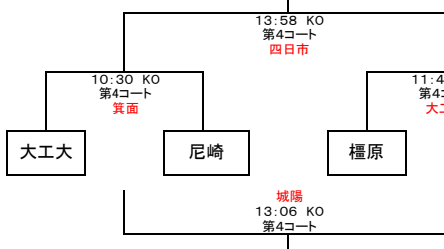

SEINANラグビーマガジンCUP関西ミニ・ラグビー交流大会2018結果1/2

Aブロック

Gブロック

Bブロック

Hブロック

Cブロック

Iブロック

Dブロック

Jブロック

Eブロック

Kブロック

Fブロック

Lブロック