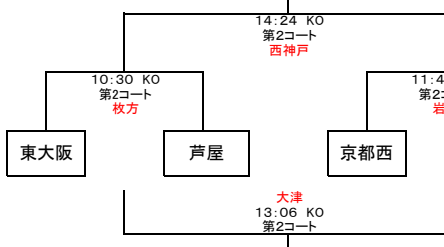

(荒天時の対応について)

- ・雷発生時は係員及び役員の指示に従い速やかに避難をお願いします。また、屋内施設が限られているのでバス・乗用車で来場している方はお車へ、その他の方は各ロッカー・クラブハウスへ避難してください。

大雨・洪水・暴風警報発令時、雷発生時は施設使用を禁止させていただきます。

SEINANラグビーマガジンCUP関西ミニ・ラグビー交流大会2018結果1/2

Aブロック

Gブロック

Bブロック

Hブロック

SEINANラグビーマガジンCUP関西ミニ・ラグビー交流大会
2018結果2/2

Mブロック

Nブロック

■試合時間11分ハーフ ハーフタイム2分 試合間隔2分

SEINANラグビーマガジンCUP関西ミニ・ラグビー交流大会2018 2018.10.27

		第1コート		第2コート		第3コート		第4コート		第5コート	
①	10:30	生野	伊丹	東大阪	芦屋	花園	西神戸	大工大	尼崎	大阪	ヤマハ
	得点										
レフリー		阿倍野		枚方		高槻		箕面		倉敷	
②	10:56	OTJ	やまのべ	吹田	北神戸	東淀川	神戸中央	寝屋川	川西市	布施	西宮甲東
	得点										
レフリー		みなと		プログレ		堺		天王山		福井	
③	11:22	富田林	Kiwi's	大阪中央	アウル	茨木	城陽	交野	洛西	とりみ	南大阪
	得点										
レフリー		金沢伏見		八尾		徳島		東大阪		大阪	
④	11:48	プログレ	阿倍野	京都西	枚方	生駒	高槻	樺原	箕面	鈴鹿	福井
	得点										
レフリー		生野		岩出		花園		大工大		布施	
⑤	12:14	やまのべ	みなと	北神戸	八尾	津高虎	堺	四日市	天王山	岡山	徳島
	得点										
レフリー		OTJ		吹田		東淀川		寝屋川		茨木	
⑥	12:40	金沢伏見	大津	鶴来	岩出	①負3	④負3	洛西	倉敷	①負5	③負5
	得点										
レフリー		富田林		大阪中央		川西市		交野		Kiwi's	
⑦	13:06	①負1	④負1	①負2	④負2	②負3	⑤負3	①負4	④負4	②負5	④負5
	得点										
レフリー		北神戸		大津		アウル		城陽		やまのべ	
⑧	13:32	OTJ	みなと	吹田	八尾	③負3	⑤負5	②負4	⑤負4	交野	倉敷
	得点										
レフリー		ヤマハ		伊丹		鶴来		津高虎		とりみ	
⑨	13:58	③負1	⑥負1	③負2	⑥負2	①勝3	④勝3	①勝4	④勝4	①勝5	③勝5
	得点										
レフリー		芦屋		京都西		西宮甲東		四日市		鈴鹿	
⑩	14:24	①勝1	④勝1	①勝2	④勝2	②勝3	⑤勝3	②勝4	⑤勝4	②勝5	④勝5
	得点										
レフリー		南大阪		西神戸		生駒		尼崎		岡山	
⑪	14:50					③勝3	⑤勝5	③勝1	6勝1	③勝2	⑥勝2
	得点										
レフリー						樺原		神戸中央		洛西	