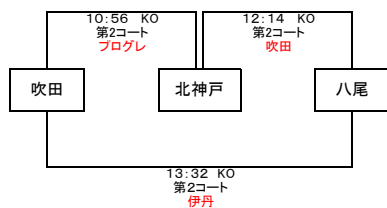

Cブロック

Iブロック

Dブロック

Jブロック

Eブロック

Kブロック

Fブロック

Lブロック

SEINANラグビーマガジンCUP関西ミニ・ラグビー交流大会
2018結果2/2

Mブロック

Nブロック

■試合時間11分ハーフ ハーフタイム2分 試合間隔2分

SEINANラグビーマガジンCUP関西ミニ・ラグビー交流大会2018 2018.10.27

		第1コート		第2コート		第3コート		第4コート		第5コート	
①	10:30	生野	伊丹	東大阪	芦屋	花園	西神戸	大工大	尼崎	大阪	ヤマハ
	得点										
レフリー		阿倍野		枚方		高槻		箕面		倉敷	
②	10:56	OTJ	やまのべ	吹田	北神戸	東淀川	神戸中央	寝屋川	川西市	布施	西宮甲東
	得点										
レフリー		みなと		プログレ		堺		天王山		福井	
③	11:22	富田林	Kiwi's	大阪中央	アウル	茨木	城陽	交野	洛西	とりみ	南大阪
	得点										
レフリー		金沢伏見		八尾		徳島		東大阪		大阪	
④	11:48	プログレ	阿倍野	京都西	枚方	生駒	高槻	樺原	箕面	鈴鹿	福井
	得点										
レフリー		生野		岩出		花園		大工大		布施	
⑤	12:14	やまのべ	みなと	北神戸	八尾	津高虎	堺	四日市	天王山	岡山	徳島
	得点										
レフリー		OTJ		吹田		東淀川		寝屋川		茨木	
⑥	12:40	金沢伏見	大津	鶴来	岩出	①負3	④負3	洛西	倉敷	①負5	③負5
	得点										
レフリー		富田林		大阪中央		川西市		交野		Kiwi's	
⑦	13:06	①負1	④負1	①負2	④負2	②負3	⑤負3	①負4	④負4	②負5	④負5
	得点										
レフリー		北神戸		大津		アウル		城陽		やまのべ	
⑧	13:32	OTJ	みなと	吹田	八尾	③負3	⑤負5	②負4	⑤負4	交野	倉敷
	得点										
レフリー		ヤマハ		伊丹		鶴来		津高虎		とりみ	
⑨	13:58	③負1	⑥負1	③負2	⑥負2	①勝3	④勝3	①勝4	④勝4	①勝5	③勝5
	得点										
レフリー		芦屋		京都西		西宮甲東		四日市		鈴鹿	
⑩	14:24	①勝1	④勝1	①勝2	④勝2	②勝3	⑤勝3	②勝4	⑤勝4	②勝5	④勝5
	得点										
レフリー		南大阪		西神戸		生駒		尼崎		岡山	
⑪	14:50					③勝3	⑤勝5	③勝1	6勝1	③勝2	⑥勝2
	得点										
レフリー						樺原		神戸中央		洛西	