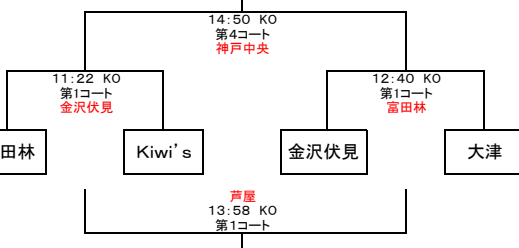

Cブロック

Iブロック

Dブロック

Jブロック

Eブロック

Kブロック

Fブロック

Lブロック

SEINANラグビーマガジンCUP関西ミニ・ラグビー交流大会
2018結果2/2

Mブロック

Nブロック

■試合時間11分ハーフ ハーフタイム2分 試合間隔2分

SEINANラグビーマガジンCUP関西ミニ・ラグビー交流大会2018 2018.10.27

		第1コート		第2コート		第3コート		第4コート		第5コート	
①	10:30	生野	伊丹	東大阪	芦屋	花園	西神戸	大工大	尼崎	大阪	ヤマハ
	得点										
レフリー		阿倍野		枚方		高槻		箕面		倉敷	
②	10:56	OTJ	やまのべ	吹田	北神戸	東淀川	神戸中央	寝屋川	川西市	布施	西宮甲東
	得点										
レフリー		みなと		プログレ		堺		天王山		福井	
③	11:22	富田林	Kiwi's	大阪中央	アウル	茨木	城陽	交野	洛西	とりみ	南大阪
	得点										
レフリー		金沢伏見		八尾		徳島		東大阪		大阪	
④	11:48	プログレ	阿倍野	京都西	枚方	生駒	高槻	樺原	箕面	鈴鹿	福井
	得点										
レフリー		生野		岩出		花園		大工大		布施	
⑤	12:14	やまのべ	みなと	北神戸	八尾	津高虎	堺	四日市	天王山	岡山	徳島
	得点										
レフリー		OTJ		吹田		東淀川		寝屋川		茨木	
⑥	12:40	金沢伏見	大津	鶴来	岩出	①負3	④負3	洛西	倉敷	①負5	③負5
	得点										
レフリー		富田林		大阪中央		川西市		交野		Kiwi's	
⑦	13:06	①負1	④負1	①負2	④負2	②負3	⑤負3	①負4	④負4	②負5	④負5
	得点										
レフリー		北神戸		大津		アウル		城陽		やまのべ	
⑧	13:32	OTJ	みなと	吹田	八尾	③負3	⑤負5	②負4	⑤負4	交野	倉敷
	得点										
レフリー		ヤマハ		伊丹		鶴来		津高虎		とりみ	
⑨	13:58	③負1	⑥負1	③負2	⑥負2	①勝3	④勝3	①勝4	④勝4	①勝5	③勝5
	得点										
レフリー		芦屋		京都西		西宮甲東		四日市		鈴鹿	
⑩	14:24	①勝1	④勝1	①勝2	④勝2	②勝3	⑤勝3	②勝4	⑤勝4	②勝5	④勝5
	得点										
レフリー		南大阪		西神戸		生駒		尼崎		岡山	
⑪	14:50					③勝3	⑤勝5	③勝1	6勝1	③勝2	⑥勝2
	得点										
レフリー						樺原		神戸中央		洛西	