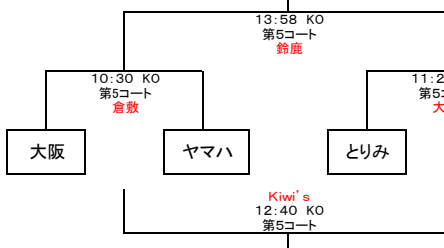

Cブロック

Iブロック

Dブロック

Jブロック

Eブロック

Kブロック

Fブロック

Lブロック

SEINANラグビーマガジンCUP関西ミニ・ラグビー交流大会
2018結果2/2

Mブロック

Nブロック

■試合時間11分ハーフ ハーフタイム2分 試合間隔2分

SEINANラグビーマガジンCUP関西ミニ・ラグビー交流大会2018 2018.10.27

		第1コート		第2コート		第3コート		第4コート		第5コート	
①	10:30	生野	伊丹	東大阪	芦屋	花園	西神戸	大工大	尼崎	大阪	ヤマハ
	得点										
レフリー		阿倍野		枚方		高槻		箕面		倉敷	
②	10:56	OTJ	やまのべ	吹田	北神戸	東淀川	神戸中央	寝屋川	川西市	布施	西宮甲東
	得点										
レフリー		みなと		プログレ		堺		天王山		福井	
③	11:22	富田林	Kiwi's	大阪中央	アウル	茨木	城陽	交野	洛西	とりみ	南大阪
	得点										
レフリー		金沢伏見		八尾		徳島		東大阪		大阪	
④	11:48	プログレ	阿倍野	京都西	枚方	生駒	高槻	樺原	箕面	鈴鹿	福井
	得点										
レフリー		生野		岩出		花園		大工大		布施	
⑤	12:14	やまのべ	みなと	北神戸	八尾	津高虎	堺	四日市	天王山	岡山	徳島
	得点										
レフリー		OTJ		吹田		東淀川		寝屋川		茨木	
⑥	12:40	金沢伏見	大津	鶴来	岩出	①負3	④負3	洛西	倉敷	①負5	③負5
	得点										
レフリー		富田林		大阪中央		川西市		交野		Kiwi's	
⑦	13:06	①負1	④負1	①負2	④負2	②負3	⑤負3	①負4	④負4	②負5	④負5
	得点										
レフリー		北神戸		大津		アウル		城陽		やまのべ	
⑧	13:32	OTJ	みなと	吹田	八尾	③負3	⑤負5	②負4	⑤負4	交野	倉敷
	得点										
レフリー		ヤマハ		伊丹		鶴来		津高虎		とりみ	
⑨	13:58	③負1	⑥負1	③負2	⑥負2	①勝3	④勝3	①勝4	④勝4	①勝5	③勝5
	得点										
レフリー		芦屋		京都西		西宮甲東		四日市		鈴鹿	
⑩	14:24	①勝1	④勝1	①勝2	④勝2	②勝3	⑤勝3	②勝4	⑤勝4	②勝5	④勝5
	得点										
レフリー		南大阪		西神戸		生駒		尼崎		岡山	
⑪	14:50					③勝3	⑤勝5	③勝1	6勝1	③勝2	⑥勝2
	得点										
レフリー						樺原		神戸中央		洛西	