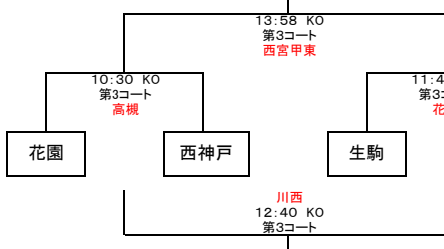

SEINANラグビーマガジンCUP関西ミニ・ラグビー交流大会2018結果1/2

Aブロック

Gブロック

Bブロック

Hブロック

Cブロック

Iブロック

Dブロック

Jブロック

Eブロック

Kブロック

Fブロック

Lブロック