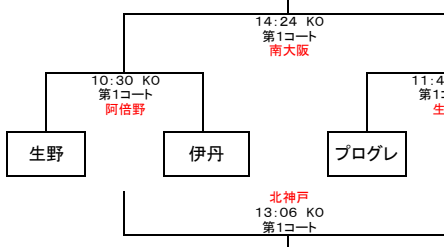

(荒天時の対応について)

- ・雷発生時は係員及び役員の指示に従い速やかに避難をお願いします。また、屋内施設が限られているのでバス・乗用車で来場している方はお車へ、その他の方は各ロッカー・クラブハウスへ避難してください。

大雨・洪水・暴風警報発令時、雷発生時は施設使用を禁止させていただきます。

SEINANラグビーマガジンCUP関西ミニ・ラグビー交流大会2018結果1/2

Aブロック

Gブロック

Bブロック

Hブロック