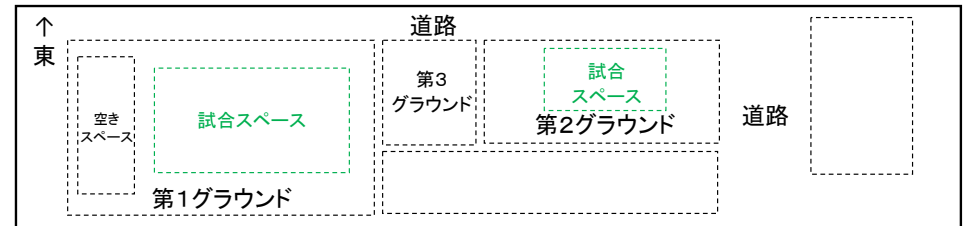

交流試合(和歌山・岩出ラグビースクール) スケジュール

令和4年7月10日(日)

於: 広陵町子どもスポーツ広場

全学年 8分-1分-8分

学年/ グラウンド/ タイム	幼児	1年	2年	3年	4年	5年	6年	
	第2グラウンド(タグ・ラグビー)			第1グラウンド(ミニ・ラグビー)				
9:00~ 9:30	岩出チーム到着・開会挨拶・ウォーミングアップ							
①9:30			岩出2年vs 広陵2年 レフリー 松浦	岩出3年vs 広陵3年A レフリー 稲本				
②9:50		岩出1年vs 広陵1年 レフリー 岩出チーム			岩出4年vs 広陵4年B レフリー 岩出チーム			
③10:10	岩出幼児vs 広陵幼児 レフリー 芝					岩出5年vs 広陵5年 レフリー 藤田		
④10:30			岩出2年vs 広陵2年 レフリー 岩出チーム				岩出6年vs 広陵6年 レフリー 岩出チーム	
⑤10:50		岩出1年vs 広陵1年 レフリー 山内		岩出3年vs 広陵3年B レフリー 岩出チーム				
⑥11:10	岩出幼児vs 広陵幼児 レフリー 岩出チーム				岩出4年vs 広陵4年A レフリー 八尾			
⑦11:30	第2グラウンドの空き時間は、両チーム協議のうえ、 逐次試合を実施して下さい。					岩出5年vs 広陵5年 レフリー 岩出チーム		
⑧11:50								岩出6年vs 広陵6年 レフリー 西岡
~12:30	講評・閉会挨拶・解散							

※試合前のアップ等について、3年生以上は第1グラウンド内空きスペース、2年生以下は第3グラウンドで行って下さい。

※レフリー配置は(仮)です。当日学年別に担当コーチで協議のうえ決定させていただきます。

(タッチジャッジは当該試合の各チーム1名ずつで対応下さい)

※ご来訪チームのお車は、隣接の広陵リレーセンター駐車場をご利用いただく予定です。(別途ご案内いたします。)