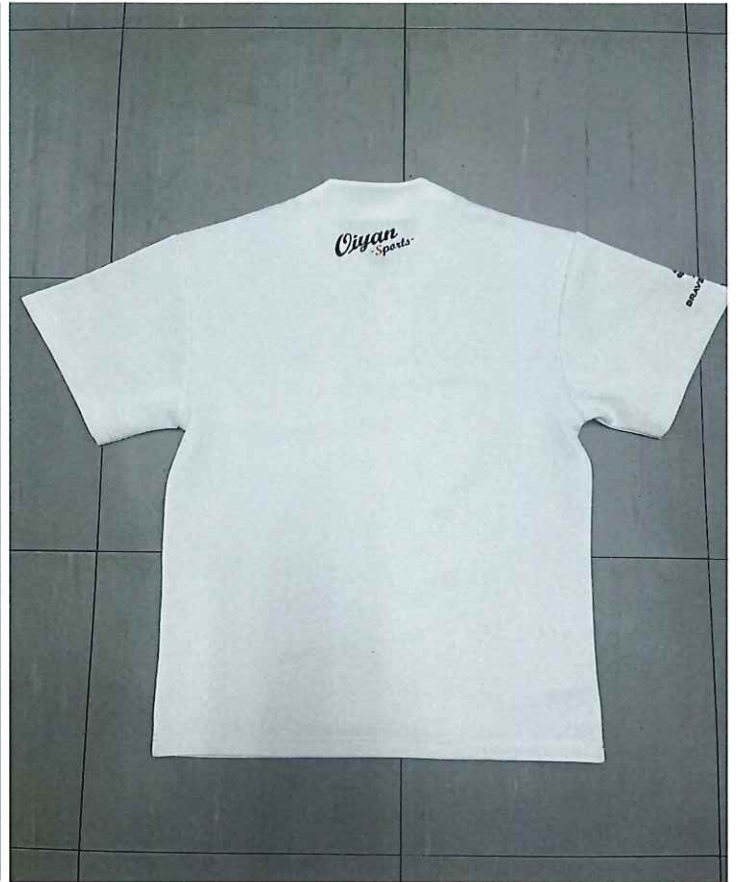

# 岩出ラグビースクール公式ジャージ

ポリエステル92% ポリウレタン8%

色	ホワイト
サイズ	右表通り
価格	5500円(税込)

	身丈	身幅	肩幅	袖丈
M	56	36	37	15
L	62	42	41	17
XL	68	48	45	19

✂ 切り取り線 ✂

申込書				
フリガナ		ホワイト		金額
氏名				
備考	M	枚		円
	L	枚		円
	XL	枚		円
日付	月	日	記入	合計
				枚
				円